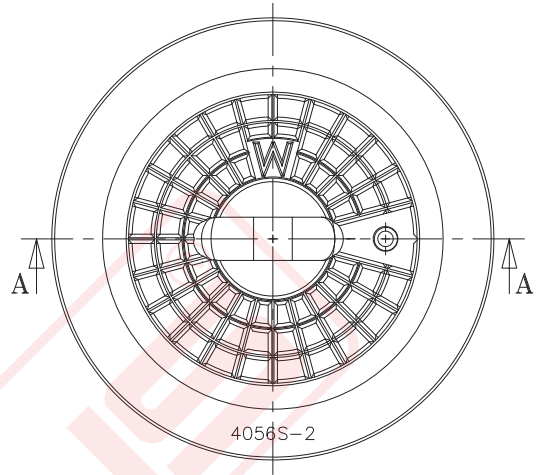

TECHNISCHE ZEICHNUNG:

MODELL: 4056S-2

PLAN

BACK VIEW

SECTION-AA

SECTION VIEW