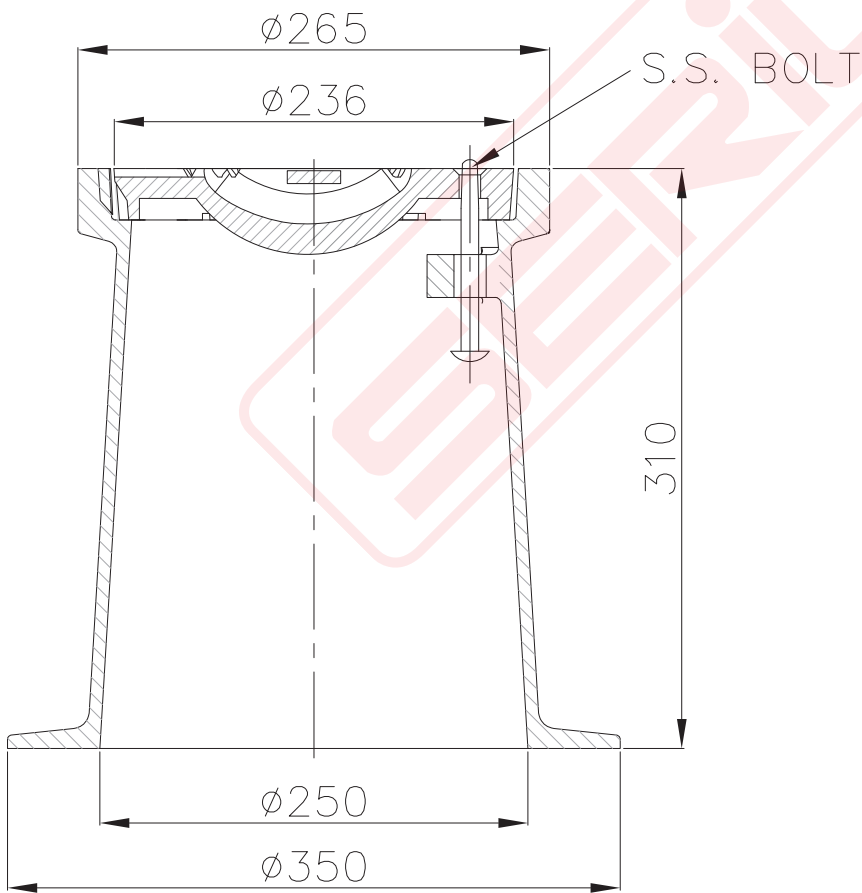

TECHNISCHE ZEICHNUNG:

MODELL: 4056S-2

PLAN

BACK VIEW

SECTION-AA

SECTION VIEW